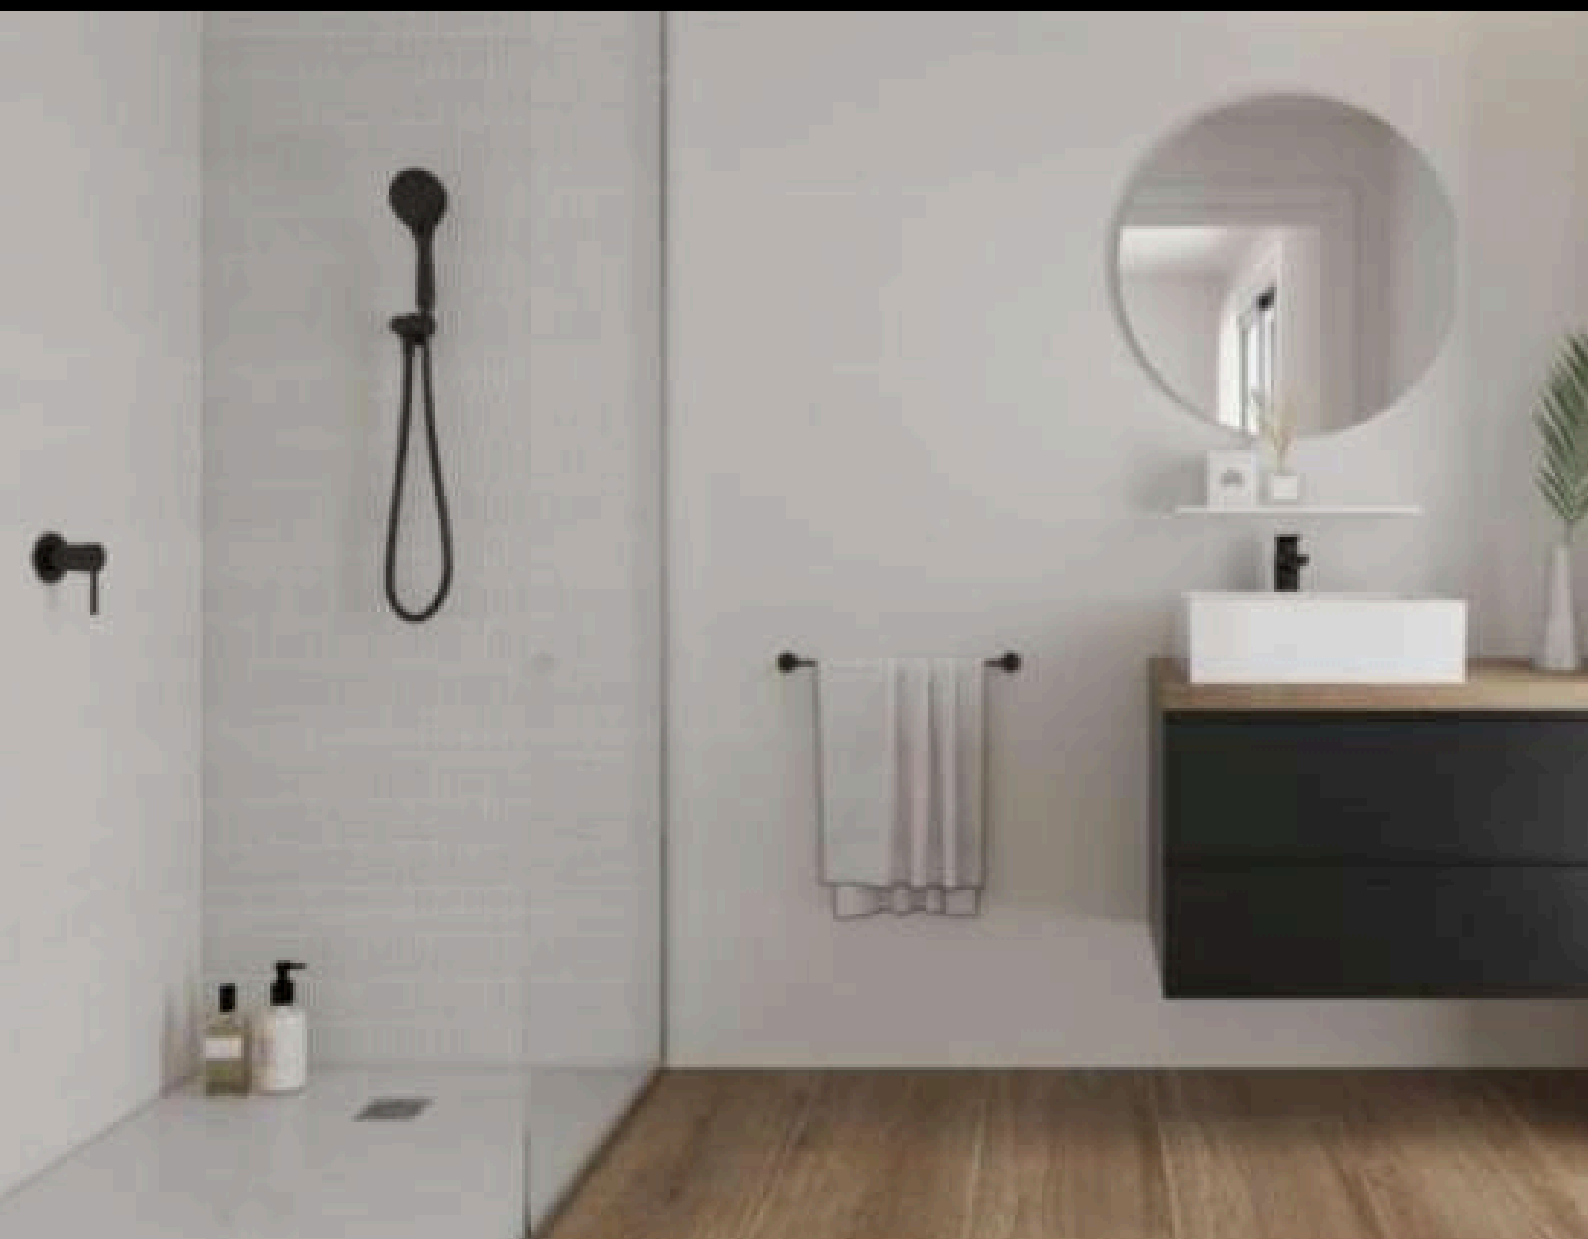

G. PAROS BEIGE 45x45
227,19 M2 - COMERCIAL
8,47 EUR/M2

**A P.B. BLANCO MATE 33,3x90 RECT.
719,28 M2 - COMERCIAL
8,47 EUR/M2**

A G. DONNA BLANCO 45x45
582,18 M2 - COMERCIAL
8,47 EUR/M2

A P.E. PETUNIA BLANCO SATINADO
100x100 RECT.
790,04 - COMERCIAL
13,31 EUR/M2