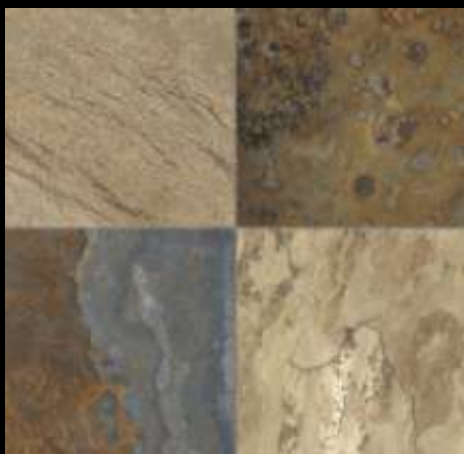

285,60 M2 - 1A CALIDAD

13,92 EUR/M2

S P.R. BLANCO MATE 25x75
2775,94 M2 - COMERCIAL
5,57 EUR/M2

A P.E. TACO VERA MULTICOLOR C3

32x32

500,86 M2 - 1A CALIDAD

13,92 EUR/M2

**S P.E. PERSONA WHISPER MT 37x75
RECT.**